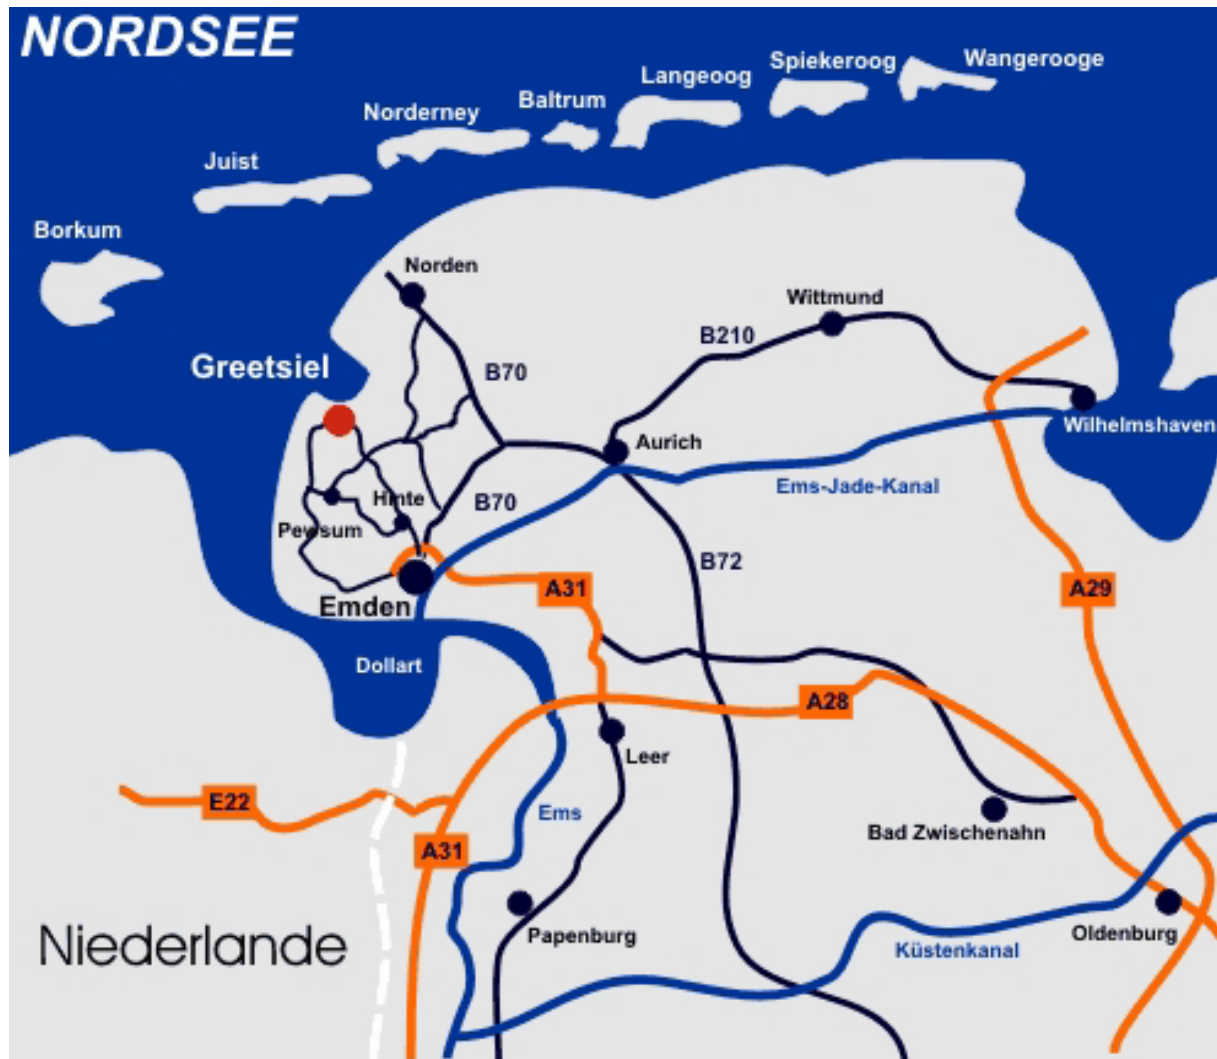

So finden Sie uns

- **Autobahn A31 - Richtung Emden**
- **Ausfahrt Nr. 3 Emden - Mitte**
- **RECHTS ! Richtung Norden-Norddeich (4spurige Straße)**
- **Nach ca. 1,2 km LINKS abbiegen - Wegweiser nach Greetsiel**
- **Nun ca. 2,3 km GERADEAUS, dann RECHTS abbiegen Richtung Greetsiel**
- **Sie folgen dieser Straße, bis Sie an eine T-Kreuzung (nur links oder rechts) kommen - ca. 7,7 km**
- **Hier RECHTS ab, ca. 1 km, dann LINKS ab**
- **Dieser Straße folgen, bis Sie an ein Stop-Schild kommen - ca. 4,5 km**
- **An diesem Stop-Schild biegen Sie LINKS ab und fahren dann noch ca. 1,7 km und biegen RECHTS ab**
- **Nach ca. 50 m fahren Sie bitte wieder RECHTS in die Kleinbahnstraße**

Bitte achten Sie in der Kleinbahnstraße auf Tempo 30 – es wird geblitzt!

- **Nach ca. 600 m erreichen Sie dann unsere Einfahrt! RECHTS !!!**

**Hotel Landhaus Steinfeld
Kleinbahnstraße 16
26736 Greetsiel**

Hotel Landhaus Steinfeld
Kleinbahnstraße 16
26736 Greetsiel

Telefon: 04926 - 91810
Fax: 04926 - 918146

Wir wünschen Ihnen eine gute Fahrt.

So finden Sie uns

Greetsiel ist ein idealer Ausgangspunkt für Entdeckungsreisen in die nähere, aber auch weitere Umgebung. Natürlich und besonders zu den vorgelagerten ostfriesischen Inseln.